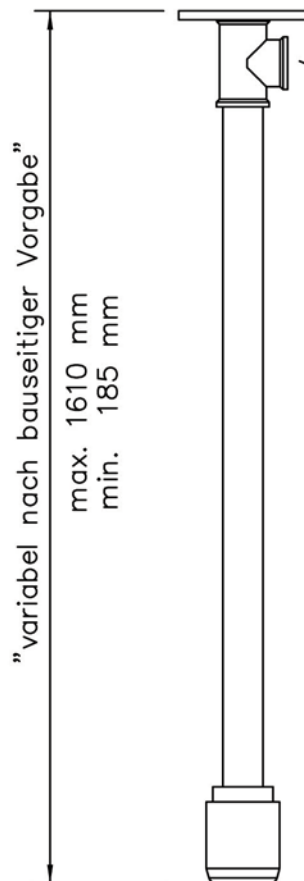

Detail:
Befestigung

Wasseranschluss
Waterinlet
G 3/4" IG female

Wasseranschluss
Waterinlet
G 3/4" IG female