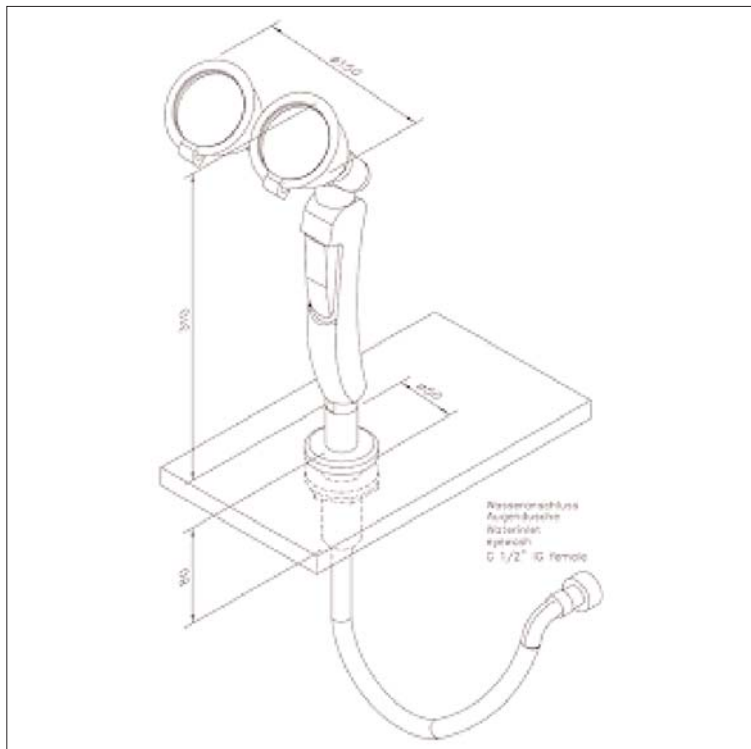

www.filtec-industrie.de

ClassicLine Hand-Augendusche mit zwei Brauseköpfen 45°, für Tischmontage

- medienführende Teile aus Messing
- Handgriff mit integriertem, arretierendem Auslösegriff aus Kunststoff, Ventil nicht selbsttätig schließend
- breitstrahlende Hochleistungsbrauseköpfe aus Messing 45° abgewinkelt, chemikalienbeständig pulverbeschichtet, mit Kunststoffsprühplatte, verkalkungsarm, mit Gummischutz und dichtschießendem Staubdeckel mit Klappmechanismus
- integrierter automatischer Mengenregulator 14 Liter / Minute
- integrierter Rückflussverhinderer
- edelstahummantelter Schlauch Länge 1,5 Meter, Anschluss 1/2-Zoll-Überwurfmutter, DIN-DVGW geprüft und zugelassen
- Tischdurchführung M28x1,5x80mm aus Messing inkl. Befestigungssatz mit Mutter M28x1,5mm mit 2 Schrauben M5 für schwer zugängliche Montage, mit Verteilscheibe, Rosette verchromt, Abdichtung zur Tischoberfläche mittels O-Ring
- Hinweisschild für Augendusche nach DIN 4844-2-D und BGV A8, selbstklebend 100 x 100 mm
- Anbringungshöhe 700 mm (± 200 mm)
- gemäß BGI/GUV-I 850-0, DIN 1988 und DIN EN 1717
- gemäß ANSI Z358.1-2004 und DIN EN 15154-2:2006
- DIN-DVGW geprüft und zugelassen

Artikel-Nr.: BR 714 020