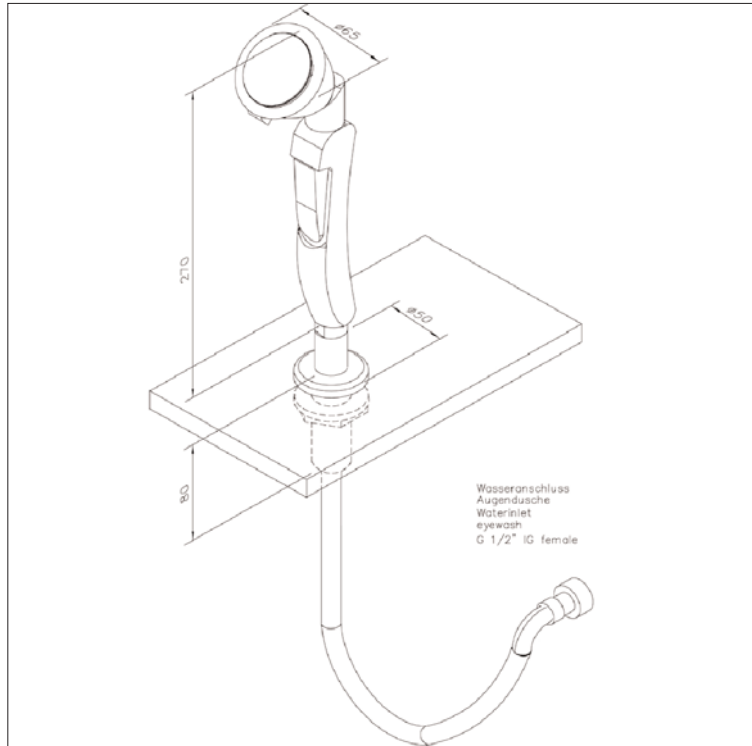

## ClassicLine Hand-Augendusche mit einem Brausekopf 45°, für Tischmontage

- medienführende Teile aus Messing
- Handgriff mit integriertem, arretierendem Auslösegriff aus Kunststoff, Ventil nicht selbsttätig schließend
- breitstrahlender Hochleistungsbrausekopf aus Messing 45° abgewinkelt, chemikalienbeständig pulverbeschichtet, mit Kunststoffsprühplatte, verkalkungsarm, mit Gummischutz und dichtschießendem Staubdeckel mit Klappmechanismus
- integrierter automatischer Mengenregulator 7 Liter / Minute
- integrierter Rückflussverhinderer
- edelstahummantelter Schlauch Länge 1,5 Meter, Anschluss 1/2-Zoll-Überwurfmutter, DIN-DVGW geprüft und zugelassen
- Tischdurchführung M28x1,5x80mm aus Messing inkl. Befestigungssatz mit Mutter M28x1,5mm mit 2 Schrauben M5 für schwer zugängliche Montage, mit Verteilscheibe, Rosette verchromt, Abdichtung zur Tischoberfläche mittels O-Ring
- Hinweisschild für Augendusche nach DIN 4844-2-D und BGV A8, selbstklebend 100 x 100 mm
- Anbringungshöhe 750 mm (± 200 mm)
- gemäß BGI/GUV-I 850-0, DIN 1988 und DIN EN 1717
- gemäß ANSI Z358.1-2004 und DIN EN 15154-2:2006
- DIN-DVGW geprüft und zugelassen