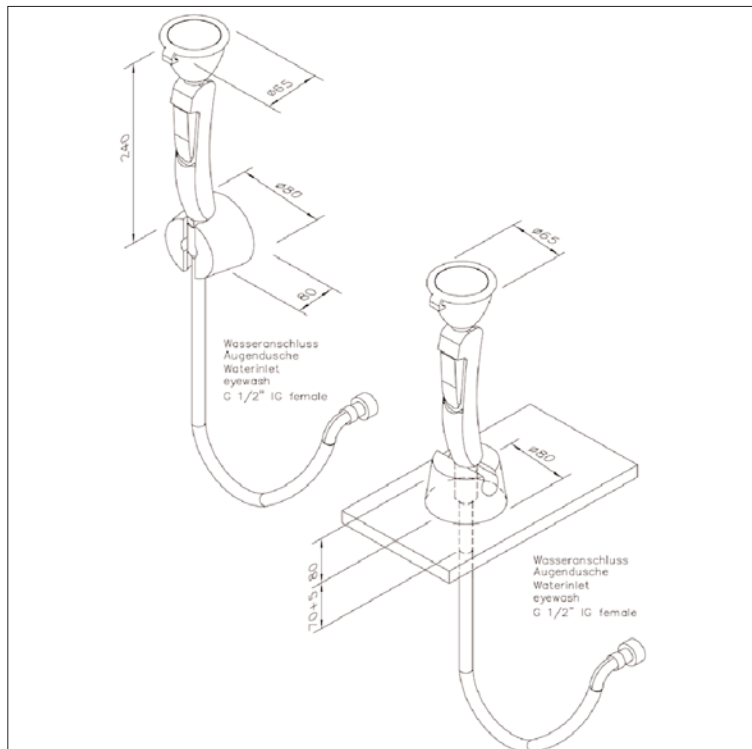

www.filtec-industrie.de

ClassicLine Hand-Augendusche mit einem Brausekopf, für Wand- und Tischmontage

- medienführende Teile aus Messing
- Handgriff mit integriertem, arretierendem Auslösegriff aus Kunststoff, Ventil nicht selbsttätig schließend
- breitstrahlender Hochleistungsbrausekopf aus Messing, chemikalienbeständig pulverbeschichtet, mit Kunststoffsprühplatte, verkalkungsarm, mit Gummischutz und dichtschießendem Staubdeckel mit Klappmechanismus
- integrierter automatischer Mengenregulator 7 Liter / Minute
- integrierter Rückflussverhinderer
- edelstahummantelter Schlauch Länge 1,5 Meter, Anschluss 1/2-Zoll-Überwurfmutter, DIN-DVGW geprüft und zugelassen
- stabile Wand- und Tischhalterung mit Positionierung der Dusche, inkl. Befestigungssatz mit Mutter M28x1,5mm mit 2 Schrauben M5 für schwer zugängliche Montage, Abdichtung zur Wand-/Tischoberfläche mittels O-Ring
- Hinweisschild für Augendusche nach DIN 4844-2-D und BGV A8, selbstklebend 100 x 100 mm
- Anbringungshöhe 770 mm (± 200 mm)
- gemäß BGI/GUV-I 850-0, DIN 1988 und DIN EN 1717
- gemäß ANSI Z358.1-2004 und DIN EN 15154-2:2006
- DIN-DVGW geprüft und zugelassen

Artikel-Nr.: BR 712 025