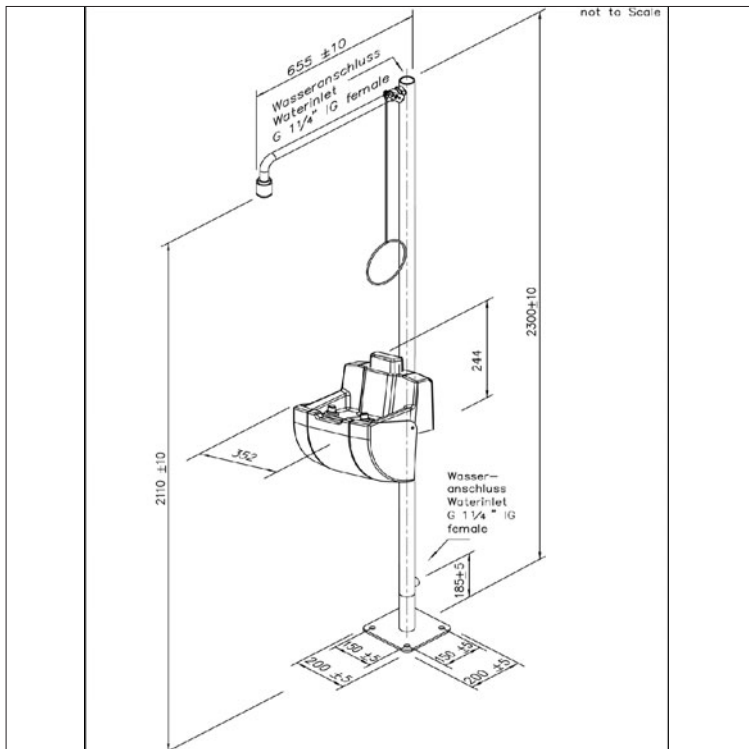

www.filtec-industrie.de

ClassicLine Körper-Notdusche mit Augen-/Gesichtsduche mit Auffangbecken und Abdeckung, für Bodenmontage

- Standfuss mit 4 Befestigungsbohrungen aus Edelstahl, chemikalienbeständig grün pulverbeschichtet, Abmessungen 200 x 200 mm
- Standrohr 1 1/4-Zoll aus Edelstahl zweiteilig, chemikalienbeständig grün pulverbeschichtet, mit oberem und unterem Wasseranschluss 1 1/4-Zoll-IG
- Duscharm 3/4-Zoll aus Messing, chemikalienbeständig grün pulverbeschichtet, Gesamtlänge 655 mm
- Kugelhahn 3/4-Zoll aus Edelstahl, mit Zugstangenbetätigung, DIN-DVGW geprüft und zugelassen
- Zugstange aus Stahl, chemikalienbeständig grün pulverbeschichtet, Länge 700 mm
- Hochleistungsduchkopf aus chemikalienbeständigem Kunststoff, mit verbessertem Strahlbild, korrosionsbeständig, weitestgehend verkalkungs- und wartungsfrei, sehr robust, selbst entleerend
- integrierter automatischer Mengenregulator 50 Liter / Minute für ein normgerechtes Strahlbild bei einem vorgegebenen Arbeitsbereich von 1,5 bis 3 bar Fließdruck
- Gesamthöhe 2300 mm, Ausladung 655 mm
- Augen- und Gesichtsduche mit zwei Brauseköpfen und mit Auffangbecken und Abdeckung
- Gehäuse, Abdeckung und Auffangbecken aus schlagfestem und UV-beständigen ABS-Kunststoff
- integrierter Klappschutzdeckel gegen Verschmutzung
- Auslösung durch Herunterschwenken der Abdeckung
- breitstrahlende Hochleistungsbrauseköpfe aus Messing, chemikalienbeständig pulverbeschichtet, mit Kunststoffsprühplatte, verkalkungsarm, mit Gummischutz
- mit integriertem Mengenreguliertventil 3/8 Zoll
- Wasseranschluss 3/8-Zoll-AG, Ablaufanschluss 1 1/4-Zoll-AG
- Höhe 205 mm, Breite 355 mm, Tiefe 305 mm
- gemäß DIN EN 15154-1:2006 und DIN EN 15154-2:2006
- gemäß ANSI Z358.1-2004 und DIN 12899-3:2009

Artikel-Nr.: 17 838 085 pulverbeschichtet GRÜN