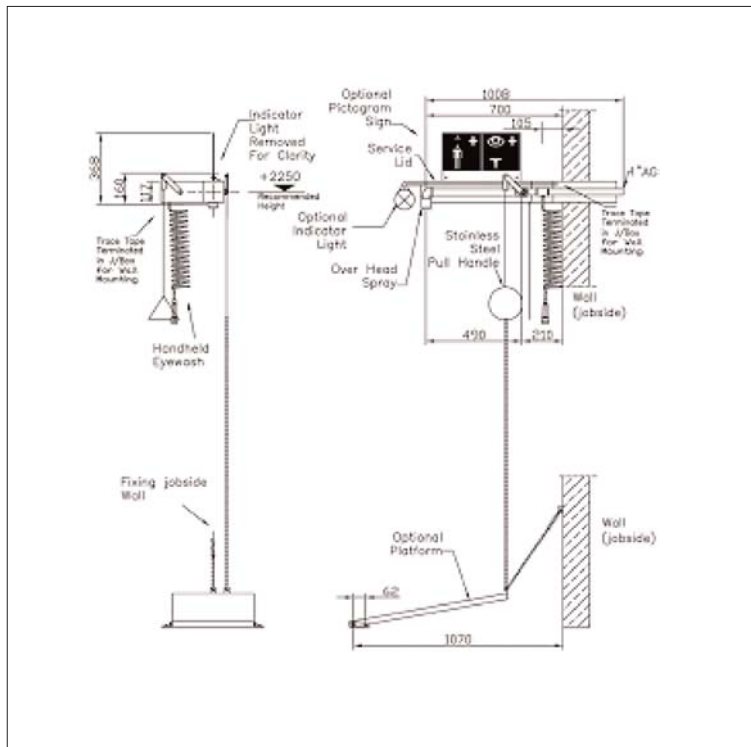

www.filtec-industrie.de

PremiumLine frostsichere beheizte Körper-Notdusche mit Augendusche am Spiralschlauch, für Wandmontage Unterputz

EDELSTAHL
STAINLESS STEEL

- Wandduscharm aus Edelstahl, Ausladung 700 mm, Gesamtlänge 1000 mm, Wasseranschluss 1-Zoll-AG
- Verkleidung der Verrohrung und Isolierung aus Edelstahl, inklusive Hinweisstreifen grün/weiß
- Kugelhahn mit Zugstangenbetätigung aus Edelstahl, Kugelhahn nicht selbsttätig schließend
- Auslösung über Zugstange aus Edelstahl, Länge 700 mm
- Isolierung, Beheizung über selbstregelndes Begleitheizkabel
- Hochleistungsduschkopf aus chemikalienbeständigem Kunststoff, mit verbessertem Strahlbild, korrosionsbeständig, weitestgehend verkalkungs- und wartungsfrei, sehr robust, selbst entleerend
- Volumenstrom mind. 75 Liter / Minute bei 1 bar Fließdruck
- Augendusche mit einem Brausekopf am Spiralschlauch
- Außenluftthermostat und Energiesparschaltung (Abschaltung der Begleitheizung bei 14°C, Einschaltung bei 4°C)
- für den Einsatz in EX-Zonen 1 & 2, alle elektrischen Teile ex-geschützt, mit ATEX-Zertifikat für die Gesamtkonstruktion
- Elektrischer Anschluss 230 V – 50 Hz
- Anbringungshöhe 2350 mm (± 100 mm)
- gemäß DIN EN 15154-1:2006
- gemäß ANSI Z358.1-2004 und DIN 12899-3:2009

Artikel-Nr.: 17 112 1208