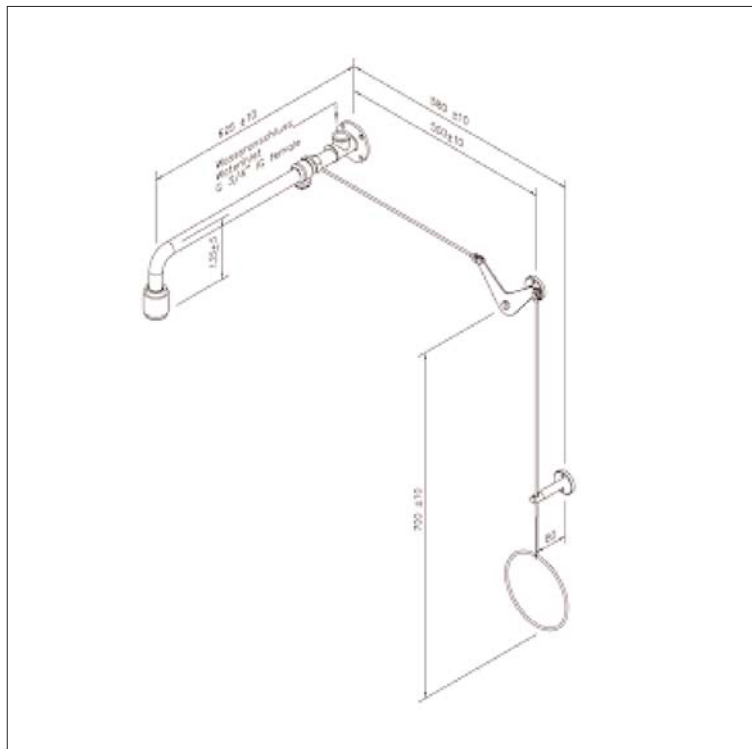

## ClassicLine Körper-Notdusche mit Zugstangen-Umlenkung, für Über-Tür-Montage Aufputz

- Wandduscharm 3/4-Zoll aus Messing, chemikalienbeständig pulverbeschichtet, Ausladung 625 mm
- Wandflansch 3/4-Zoll aus Messing, chemikalienbeständig pulverbeschichtet, Wasseranschluss 3/4-Zoll-IG
- Kugelhahn aus Edelstahl, DIN-DVGW geprüft und zugelassen, mit Zugstangen-Umlenkung über Winkel mit Wandhalterung, Länge 500 mm, wahlweise rechts oder links neben der Tür montierbar
- Zugstange aus Stahl, chemikalienbeständig pulverbeschichtet, Länge 700 mm
- Führungshalter für Zugstange aus Messing, chemikalienbeständig pulverbeschichtet
- Hochleistungsduschkopf aus chemikalienbeständigem Kunststoff, mit verbessertem Strahlbild, korrosionsbeständig, weitestgehend verkalkungs- und wartungsfrei, sehr robust, selbst entleerend
- integrierter automatischer Mengenregulator 50 Liter / Minute für ein normgerechtes Strahlbild bei einem vorgegebenen Arbeitsbereich von 1,5 bis 3 bar Fließdruck
- Hinweisschild für Körper-Notdusche nach DIN 4844-2-D und BGV A8, selbstklebend 150 x 150 mm
- Anbringungshöhe 2335 mm ( $\pm$  100 mm)
- gemäß BGI/GUV-I 850-0 und DIN EN 15154-1:2006
- gemäß ANSI Z358.1-2004 und DIN 12899-3:2009
- DIN-DVGW geprüft und zugelassen