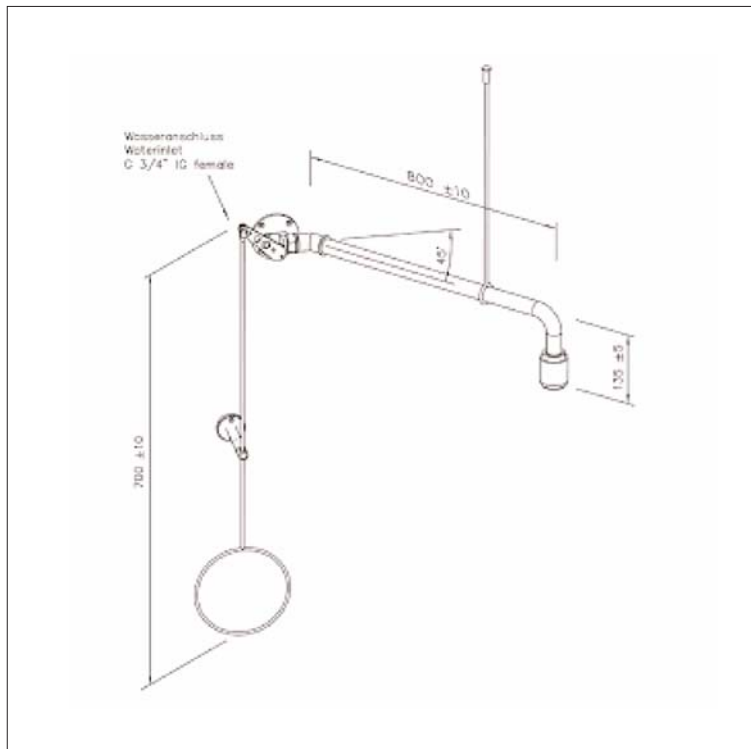

## ClassicLine Körper-Notdusche mit Betätigung, 45°-Ausführung, für Über-Tür-Montage Aufputz

- Wandduscharm 3/4-Zoll aus Messing, chemikalienbeständig pulverbeschichtet, Ausladung 800 mm
- Seilaufhängung für Wandduscharm, Befestigung an der Decke, vor Ort kürzbar auf die richtige Länge
- 45°-Verbindungsstück aus Edelstahl
- Kugelhahn mit Zugstangenbetätigung auf Wandflansch, wahlweise rechts oder links neben der Tür montierbar, aus Edelstahl, DIN-DVGW geprüft und zugelassen, Wasseranschluss 3/4-Zoll-IG
- Zugstange aus Stahl, chemikalienbeständig pulverbeschichtet, Länge 700 mm
- Führungshalter für Zugstange aus Messing, chemikalienbeständig pulverbeschichtet
- Hochleistungsduschkopf aus chemikalienbeständigem Kunststoff, mit verbessertem Strahlbild, korrosionsbeständig, weitestgehend verkalkungs- und wartungsfrei, sehr robust, selbst entleerend
- integrierter automatischer Mengenregulator 50 Liter / Minute für ein normgerechtes Strahlbild bei einem vorgegebenen Arbeitsbereich von 1,5 bis 3 bar Fließdruck
- Hinweisschild für Körper-Notdusche nach DIN 4844-2-D und BGV A8, selbstklebend 150 x 150 mm
- Anbringungshöhe 2335 mm (± 100 mm)
- gemäß BGI/GUV-I 850-0 und DIN EN 15154-1:2006
- gemäß ANSI Z358.1-2004 und DIN 12899-3:2009
- DIN-DVGW geprüft und zugelassen