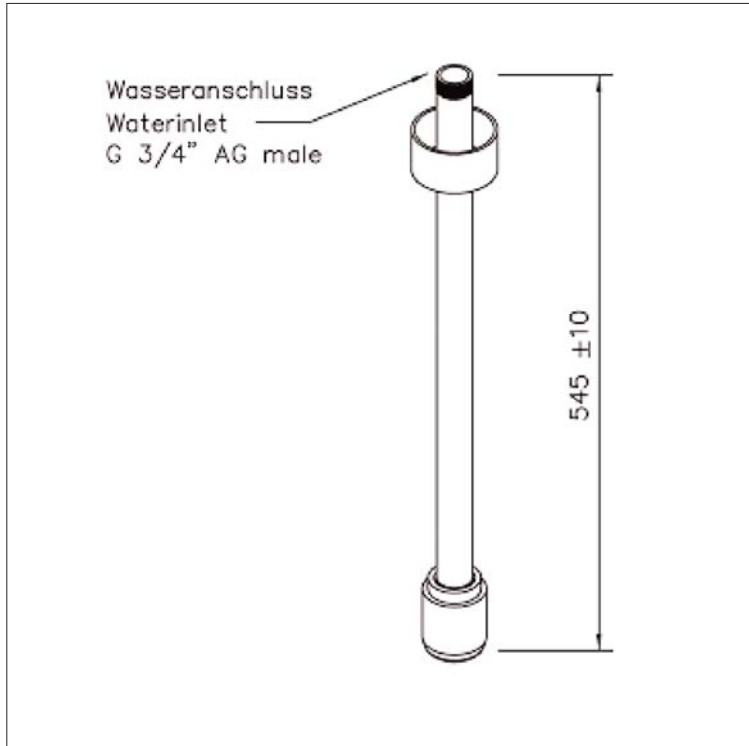

www.filtec-industrie.de

PremiumLine Körper-Notdusche ohne Betätigung, für Deckenmontage Unterputz

EDELSTAHL
STAINLESS STEEL

- Deckenduscharm 3/4-Zoll aus Edelstahl, poliert, Lichte Höhe 545 mm, Wasseranschluss 3/4-Zoll-AG
- Schubrosette aus Polyamid zur Abdeckung des Installationsanschlusses
- Hochleistungsduschkopf aus Edelstahl, poliert, mit verbessertem Strahlbild, korrosionsbeständig, weitestgehend verkalkungs- und wartungsfrei, sehr robust, selbst entleerend
- integrierter automatischer Mengenregulator 50 Liter / Minute für ein normgerechtes Strahlbild bei einem vorgegebenen Arbeitsbereich von 1,5 bis 3 bar Fließdruck
- Hinweisschild für Körper-Notdusche nach DIN 4844-2-D und BGV A8, selbstklebend 150 x 150 mm
- Anbringungshöhe gemäß u. g. Normen: Unterkante Hochleistungsduschkopf 2200 mm (± 100 mm) Höhe über Flur
- gemäß BGI/GUV-I 850-0 und DIN EN 15154-1:2006
- gemäß ANSI Z358.1-2004 und DIN 12899-3:2009
- DIN-DVGW geprüft und zugelassen

Artikel-Nr.: 17 075 095 EDELSTAHL